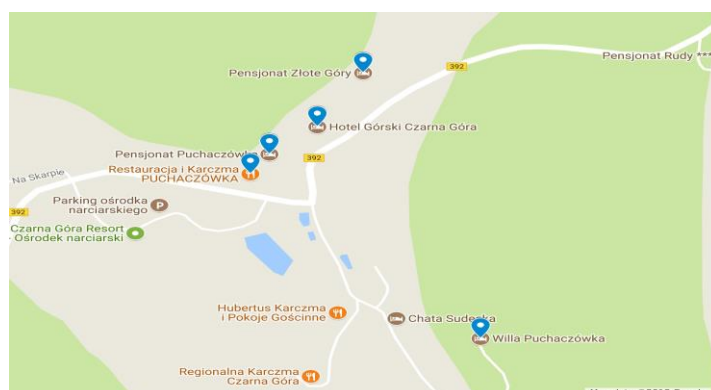

Wskazówki dojazdu:

<http://puchaczowka.pl/kontakt/>